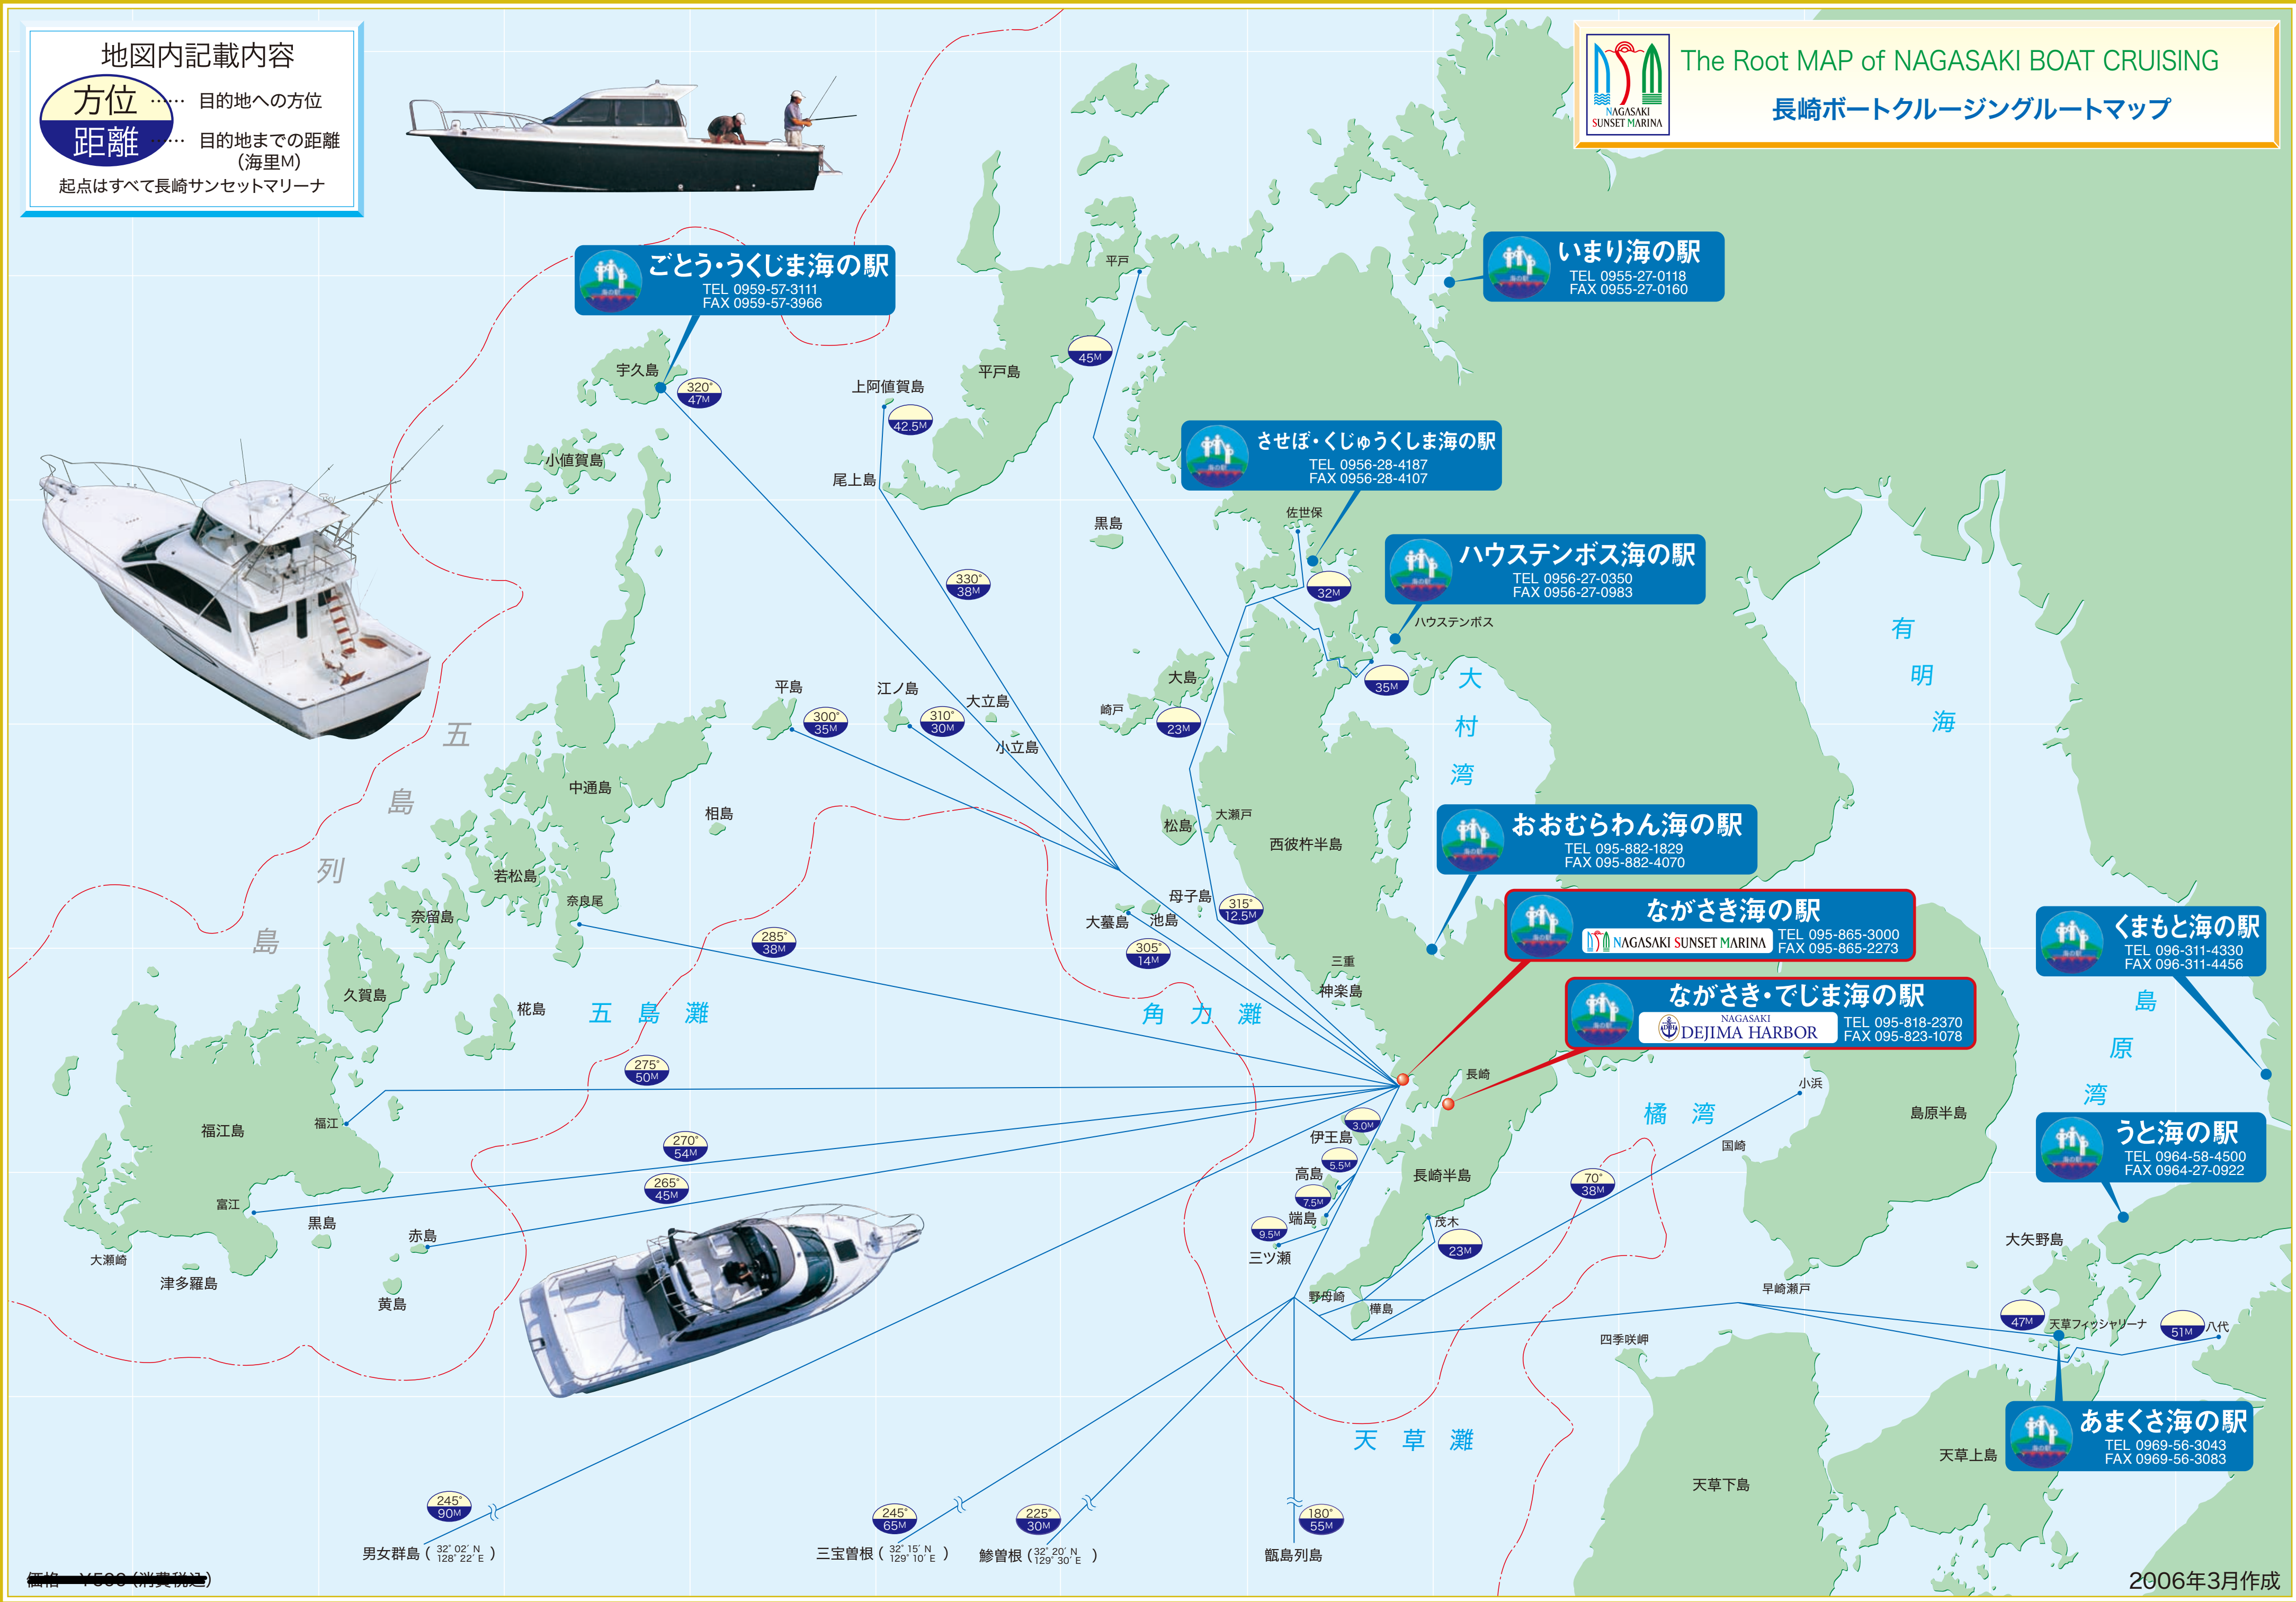

地図内記載内容

方位 …… 目的地への方位
距離 …… 目的地までの距離 (海里M)
起点はすべて長崎サンセットマリーナ

The Root MAP of NAGASAKI BOAT CRUISING

長崎ボートクルージングルートマップ

ごとう・うくしま海の駅
TEL 0959-57-3111
FAX 0959-57-3966

いまり海の駅
TEL 0955-27-0118
FAX 0955-27-0160

させば・くじゅうくしま海の駅
TEL 0956-28-4187
FAX 0956-28-4107

ハウステンボス海の駅
TEL 0956-27-0350
FAX 0956-27-0983

おおむらわん海の駅
TEL 095-882-1829
FAX 095-882-4070

ながさき海の駅
TEL 095-865-3000
FAX 095-865-2273

ながさき・でじま海の駅
TEL 095-818-2370
FAX 095-823-1078

くまもと海の駅
TEL 096-311-4330
FAX 096-311-4456